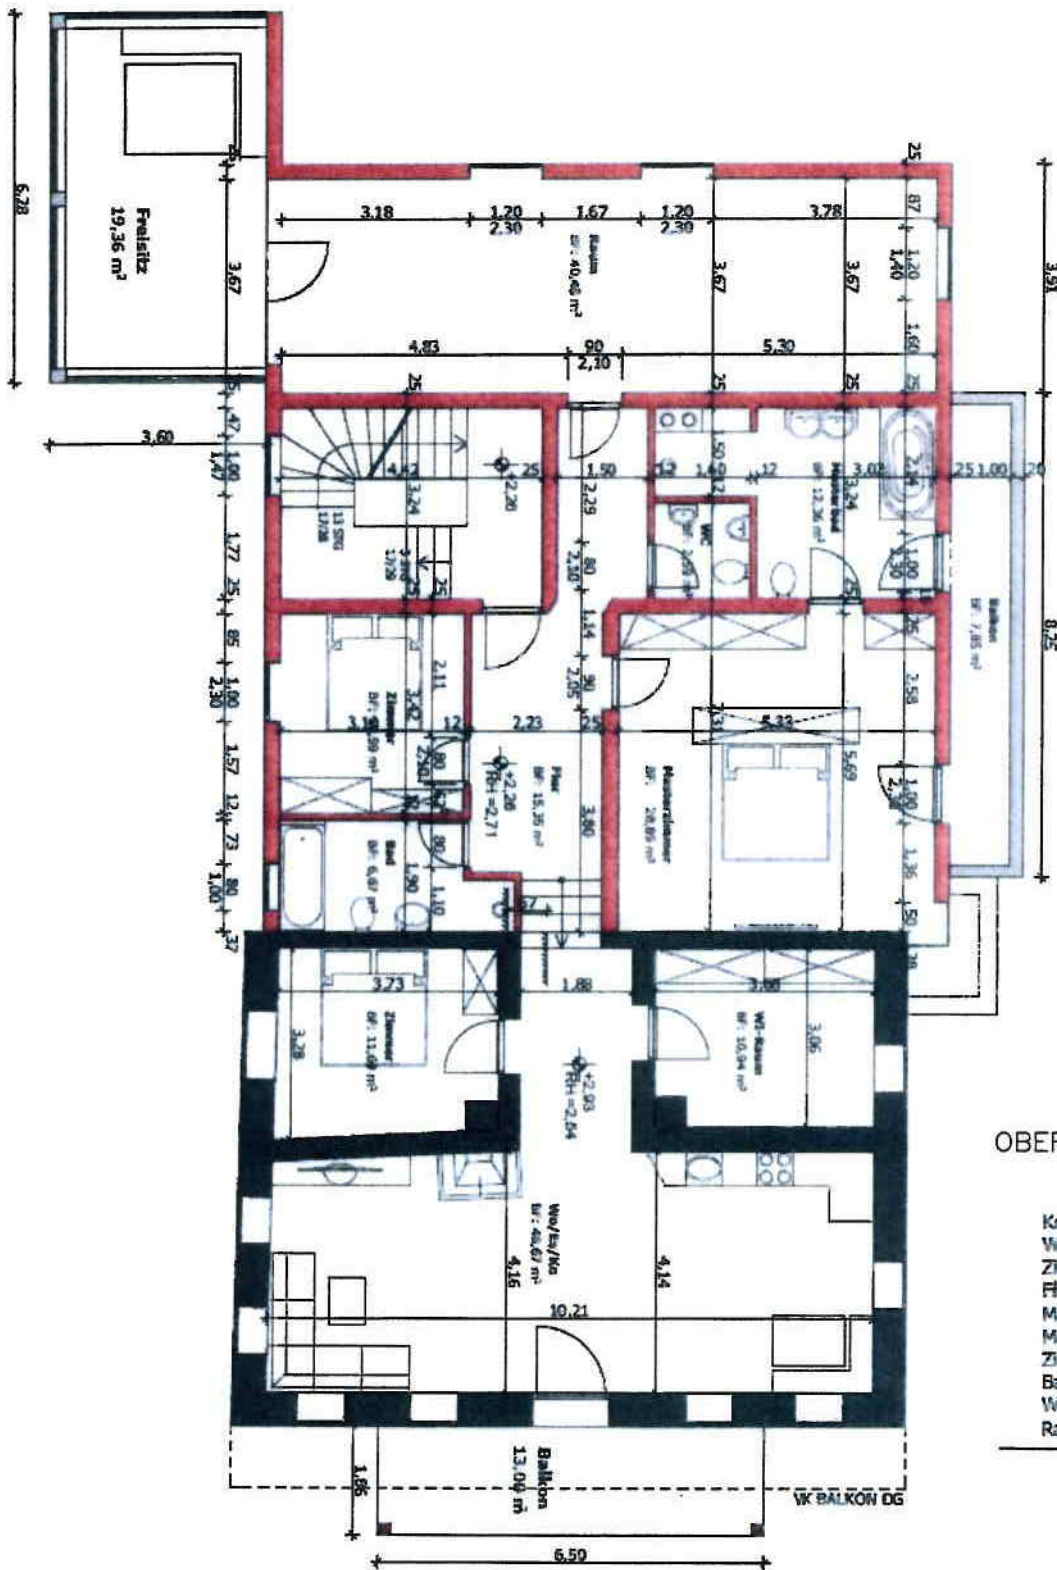

OBERGESCHOSS Grundriss

OBERGESCHOSS Grundriss

Kü/Wo/Es	48,67 m ²
WT-Raum	10,94 m ²
Zimmer	11,69 m ²
Flur	15,35 m ²
Masterzimmer	28,89 m ²
Master Bad	11,71 m ²
Zimmer	10,59 m ²
Bad	5,89 m ²
WC	2,83 m ²
Raum	40,46 m ²

187,04 m²