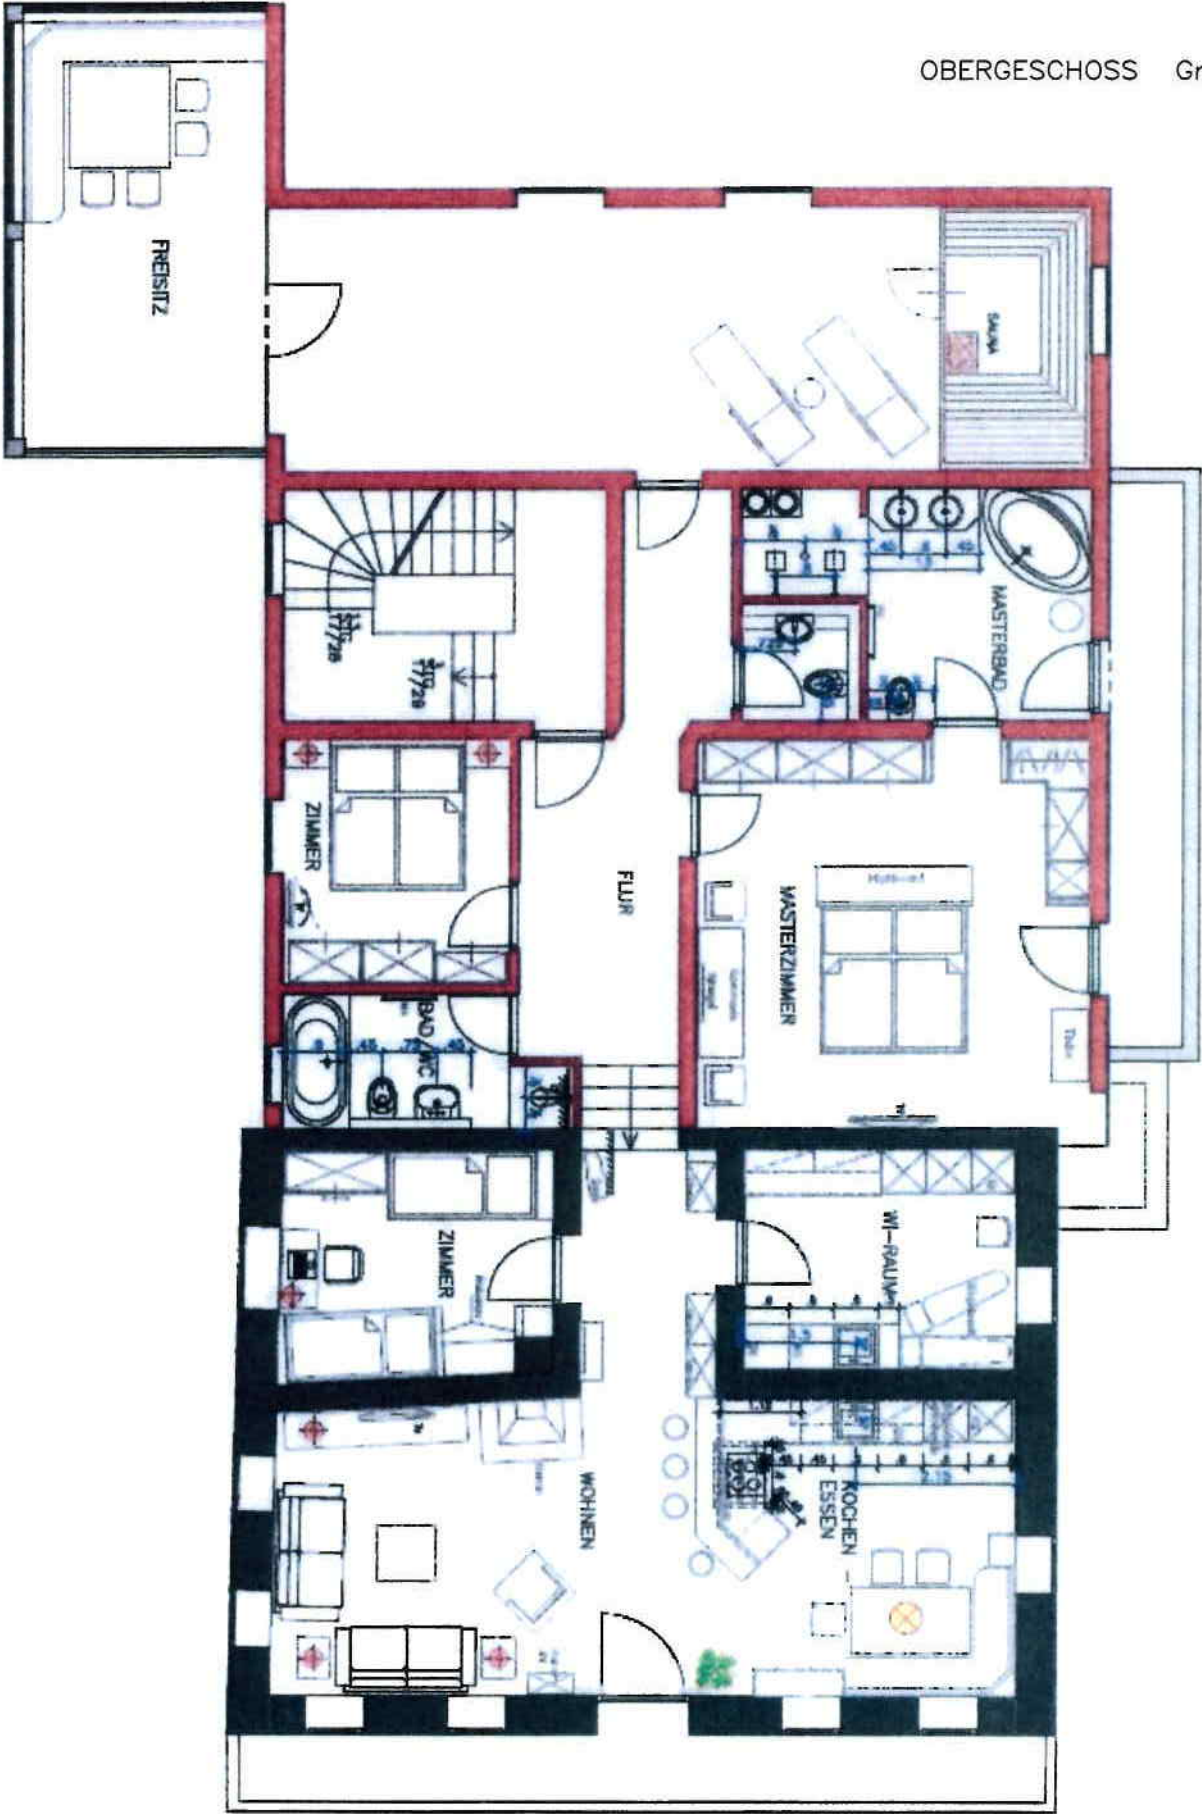

OBERGESCHOSS Grundriss

OBERGESCHOSS Grundriss

Kü/Wo/Es	48,67 m ²
WT-Raum	10,94 m ²
Zimmer	11,69 m ²
Flur	15,35 m ²
Masterzimmer	28,89 m ²
Master Bad	11,71 m ²
Zimmer	10,59 m ²
Bad	5,89 m ²
WC	2,83 m ²
Raum	40,46 m ²

187,04 m²