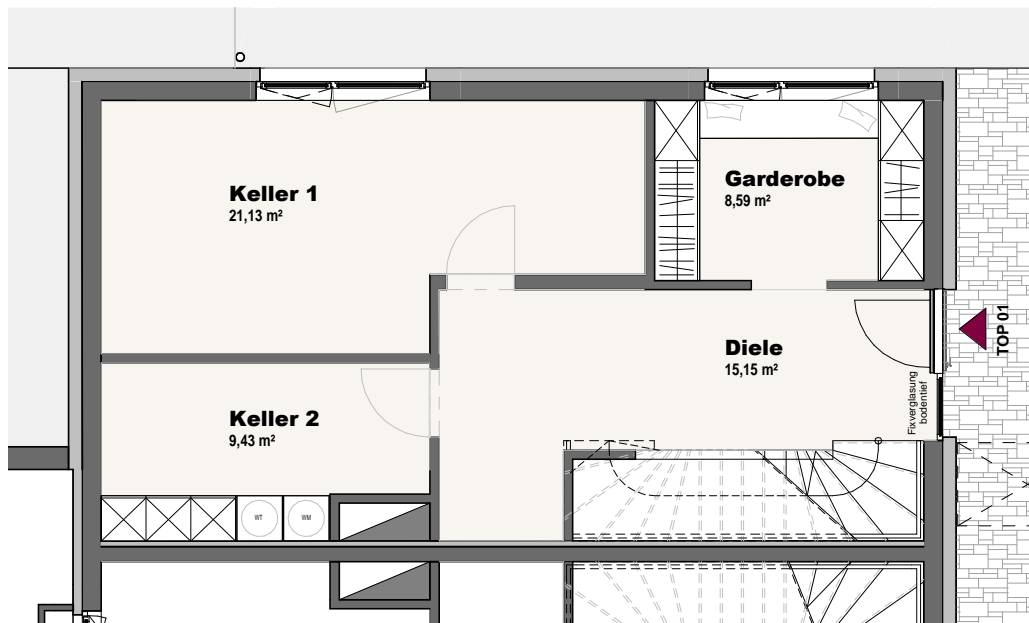

HAUS 1

TOP 01 Erdgeschoss/Keller

Name	Fläche
Diele	15,15 m ²
Garderobe	8,59 m ²
Keller 1	21,13 m ²
Keller 2	9,43 m ²
Gesamt	54,29 m ²

Raumhöhe 2,50 m
(Abgeh. Decken vorbehalten)