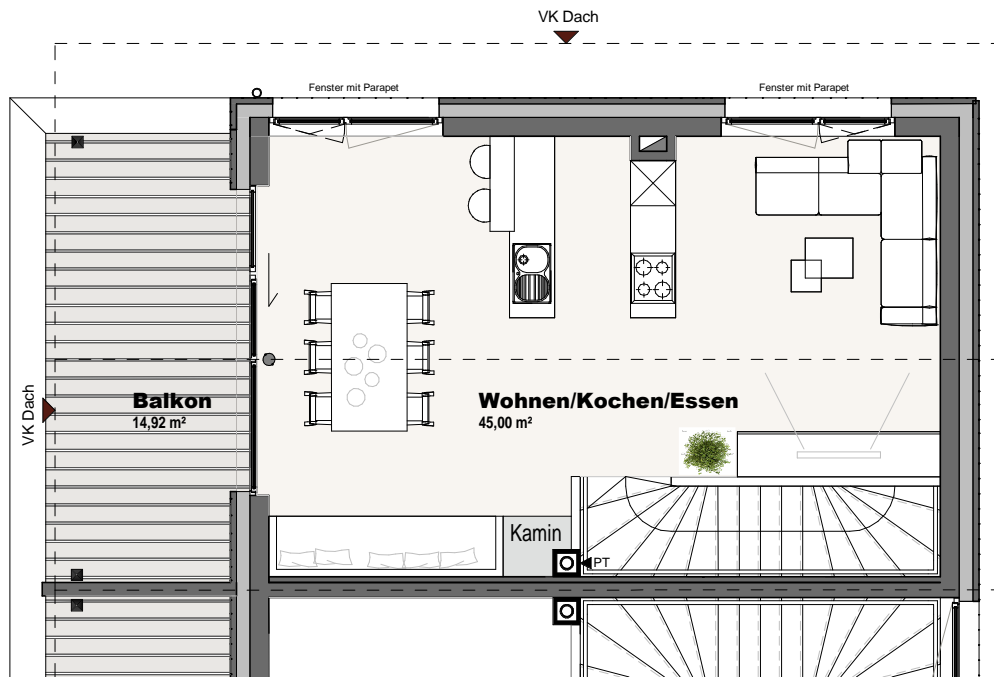

# HAUS 1

## TOP 01 Dachgeschoss

Name	Fläche
Wohnen/Kochen/ Essen	45,00 m <sup>2</sup>
Balkon	14,92 m <sup>2</sup>

Raumhöhe 2,50 - 3,10 m  
(Abgeh. Decken vorbehalten)