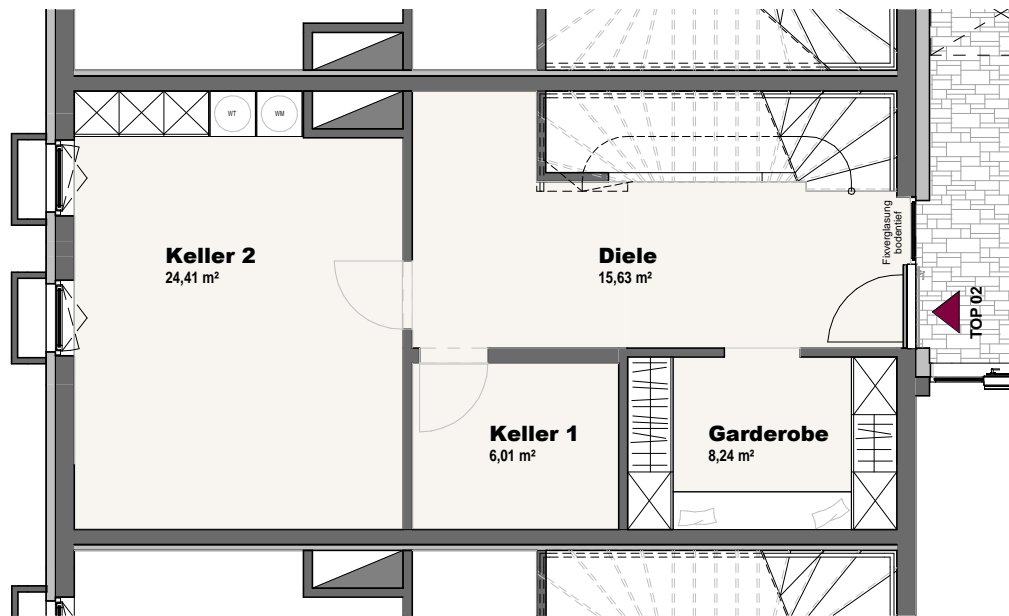

# HAUS 1

## TOP 02 Erdgeschoss/Keller

Name	Fläche
Garderobe	8,24 m <sup>2</sup>
Keller 1	6,01 m <sup>2</sup>
Diele	15,63 m <sup>2</sup>
Keller 2	24,41 m <sup>2</sup>
Gesamt	54,28 m <sup>2</sup>

Raumhöhe 2,50 m  
(Abgeh. Decken vorbehalten)