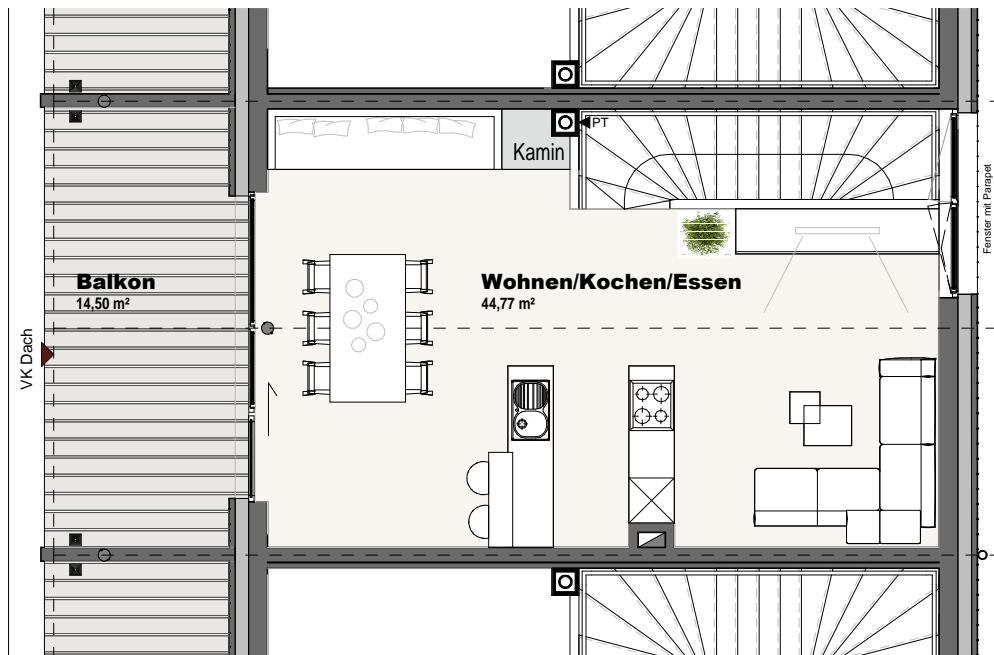

HAUS 1

TOP 02 Dachgeschoss

Name	Fläche
Wohnen/Kochen/ Essen	44,77 m ²
Balkon	14,50 m ²

Raumhöhe 2,50 - 3,40 m
(Abgeh. Decken vorbehalten)