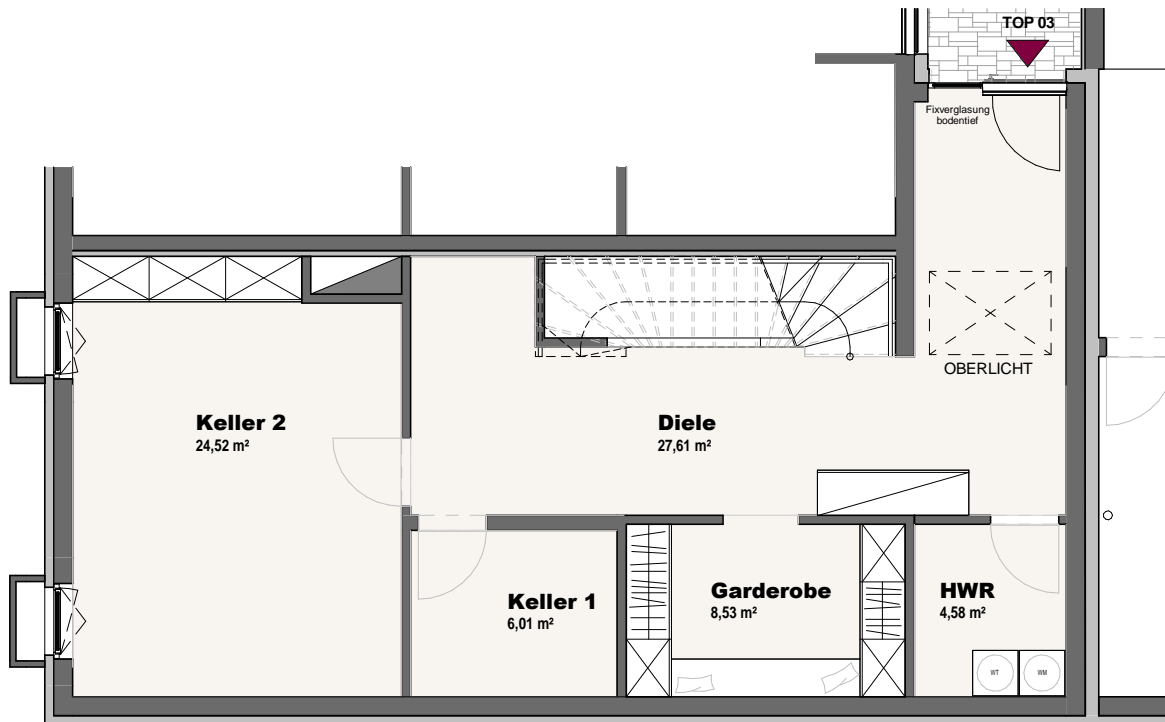

HAUS 1

TOP 03 Erdgeschoss/Keller

Name	Fläche
Diele	27,61 m ²
HWR	4,58 m ²
Keller 1	6,01 m ²
Keller 2	24,52 m ²
Garderobe	8,53 m ²
Gesamt	71,25 m ²

Raumhöhe 2,50 m
(Abgeh. Decken vorbehalten)