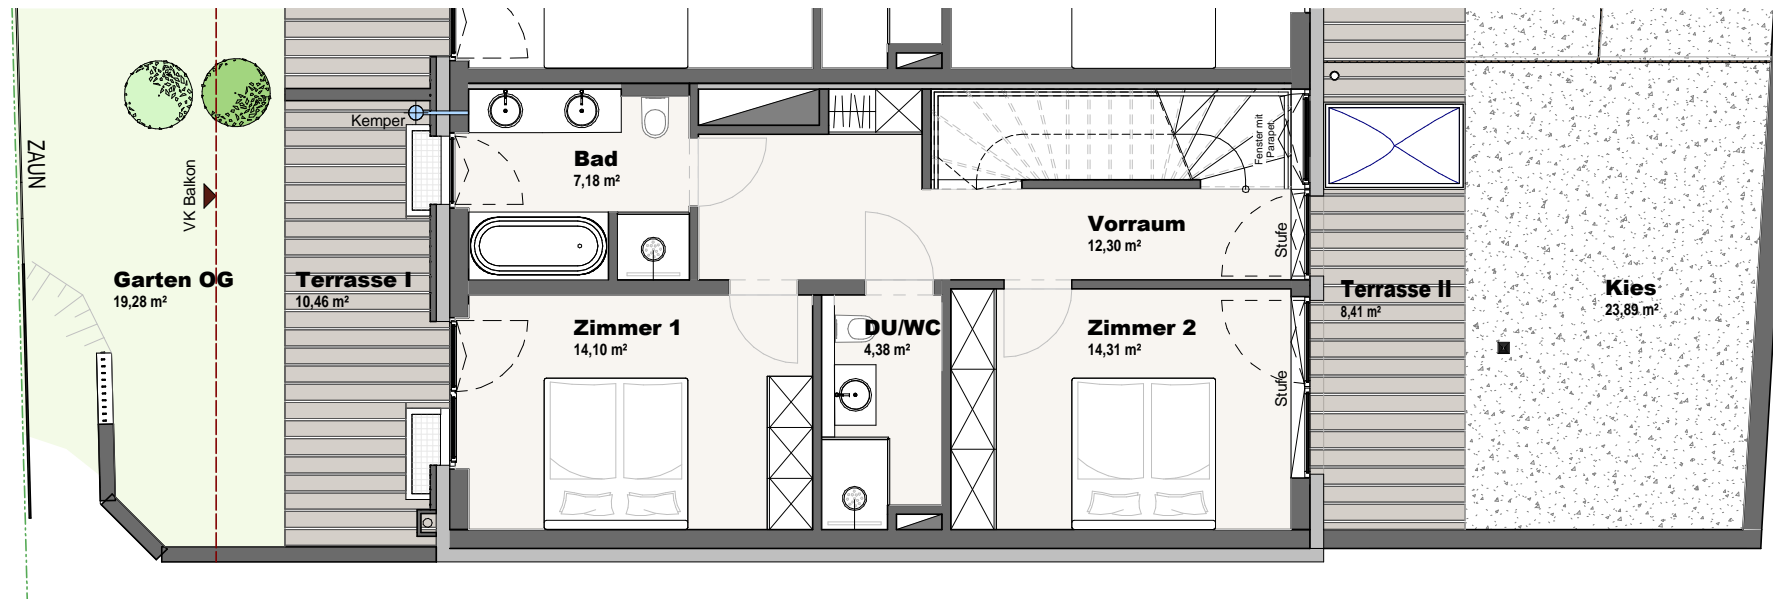

HAUS 1

TOP 03 Obergeschoss

Name	Fläche
Vorraum	12,30 m ²
Bad	7,18 m ²
Zimmer 2	14,31 m ²
DU/WC	4,38 m ²
Zimmer 1	14,10 m ²
Gesamt	52,27 m ²

Terrasse II	8,41 m ²
Garten OG	19,28 m ²
Terrasse I	10,46 m ²
Kies	23,89 m ²
Gesamt	62,04 m ²

Raumhöhe 2,50 m
(Abgeh. Decken vorbehalten)