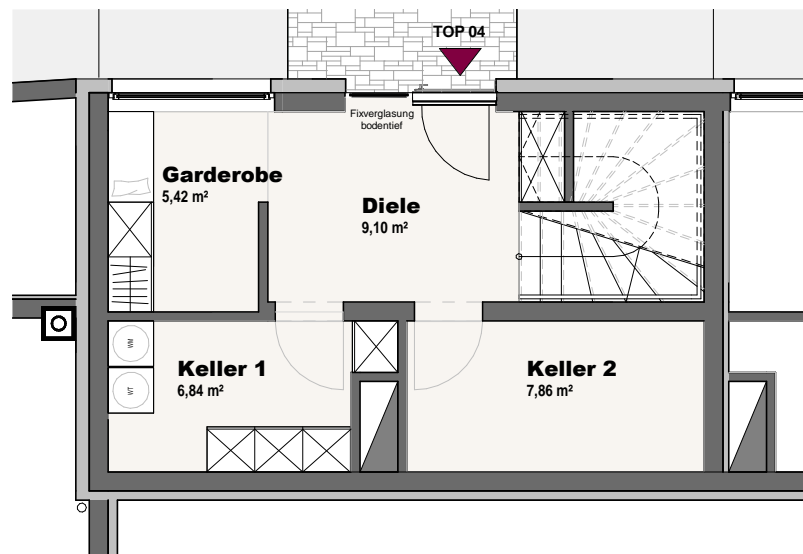

# HAUS 2

## TOP 04 Erdgeschoss/Keller

Name	Fläche
Keller 1	6,84 m <sup>2</sup>
Keller 2	7,86 m <sup>2</sup>
Garderobe	5,42 m <sup>2</sup>
Diele	9,10 m <sup>2</sup>
Gesamt	29,22 m <sup>2</sup>

Raumhöhe 2,50 m  
(Abgeh. Decken vorbehalten)