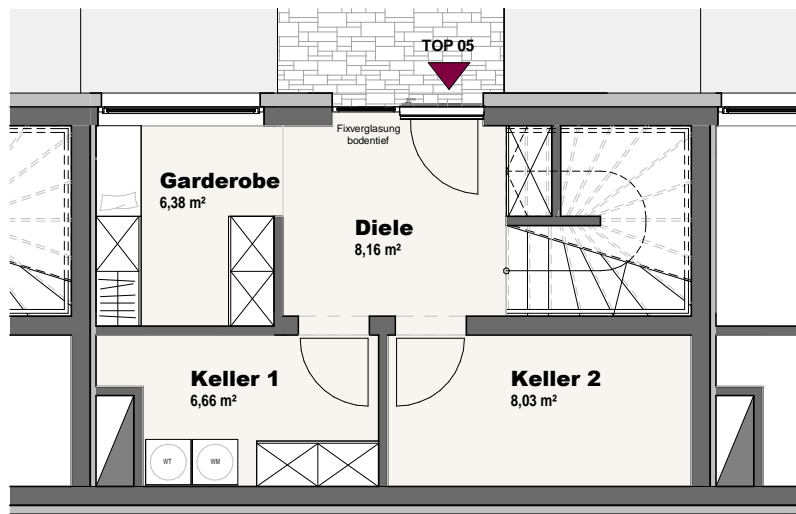

# HAUS 2

## TOP 05 Erdgeschoss/Keller

Name	Fläche
Garderobe	6,38 m <sup>2</sup>
Keller 1	6,66 m <sup>2</sup>
Diele	8,16 m <sup>2</sup>
Keller 2	8,03 m <sup>2</sup>
Gesamt	29,24 m <sup>2</sup>

Raumhöhe 2,50 m  
(Abgeh. Decken vorbehalten)