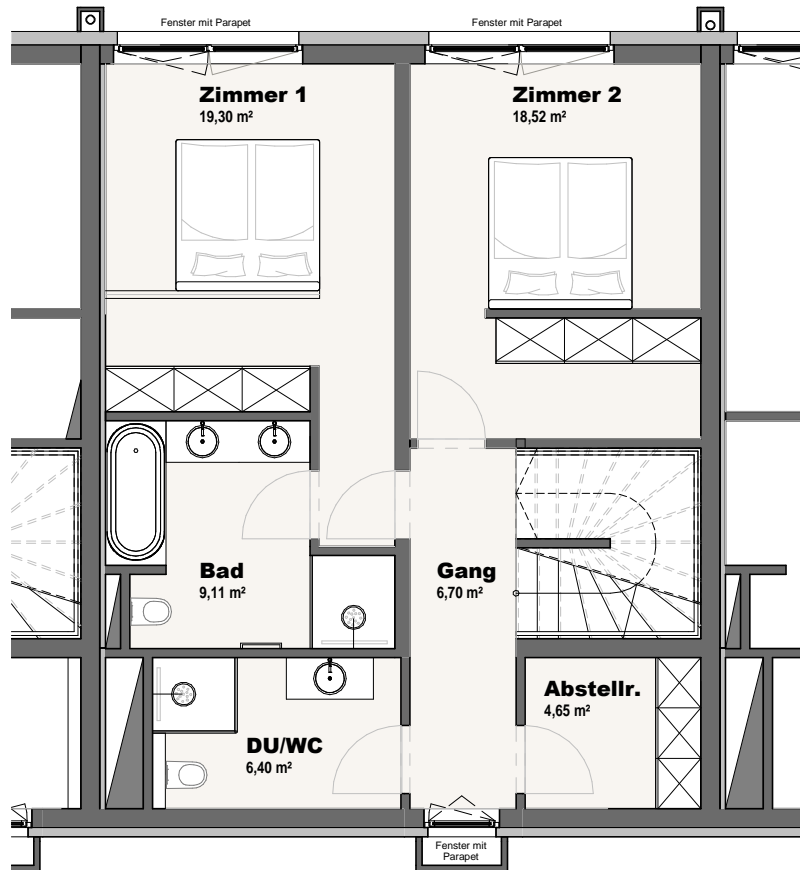

HAUS 2

TOP 05 Obergeschoss

Name	Fläche
Zimmer 1	19,30 m ²
Bad	9,11 m ²
Gang	6,70 m ²
Zimmer 2	18,52 m ²
DU/WC	6,40 m ²
Abstellr.	4,65 m ²
Gesamt	64,69 m²

Raumhöhe 2,50 m
(Abgeh. Decken vorbehalten)