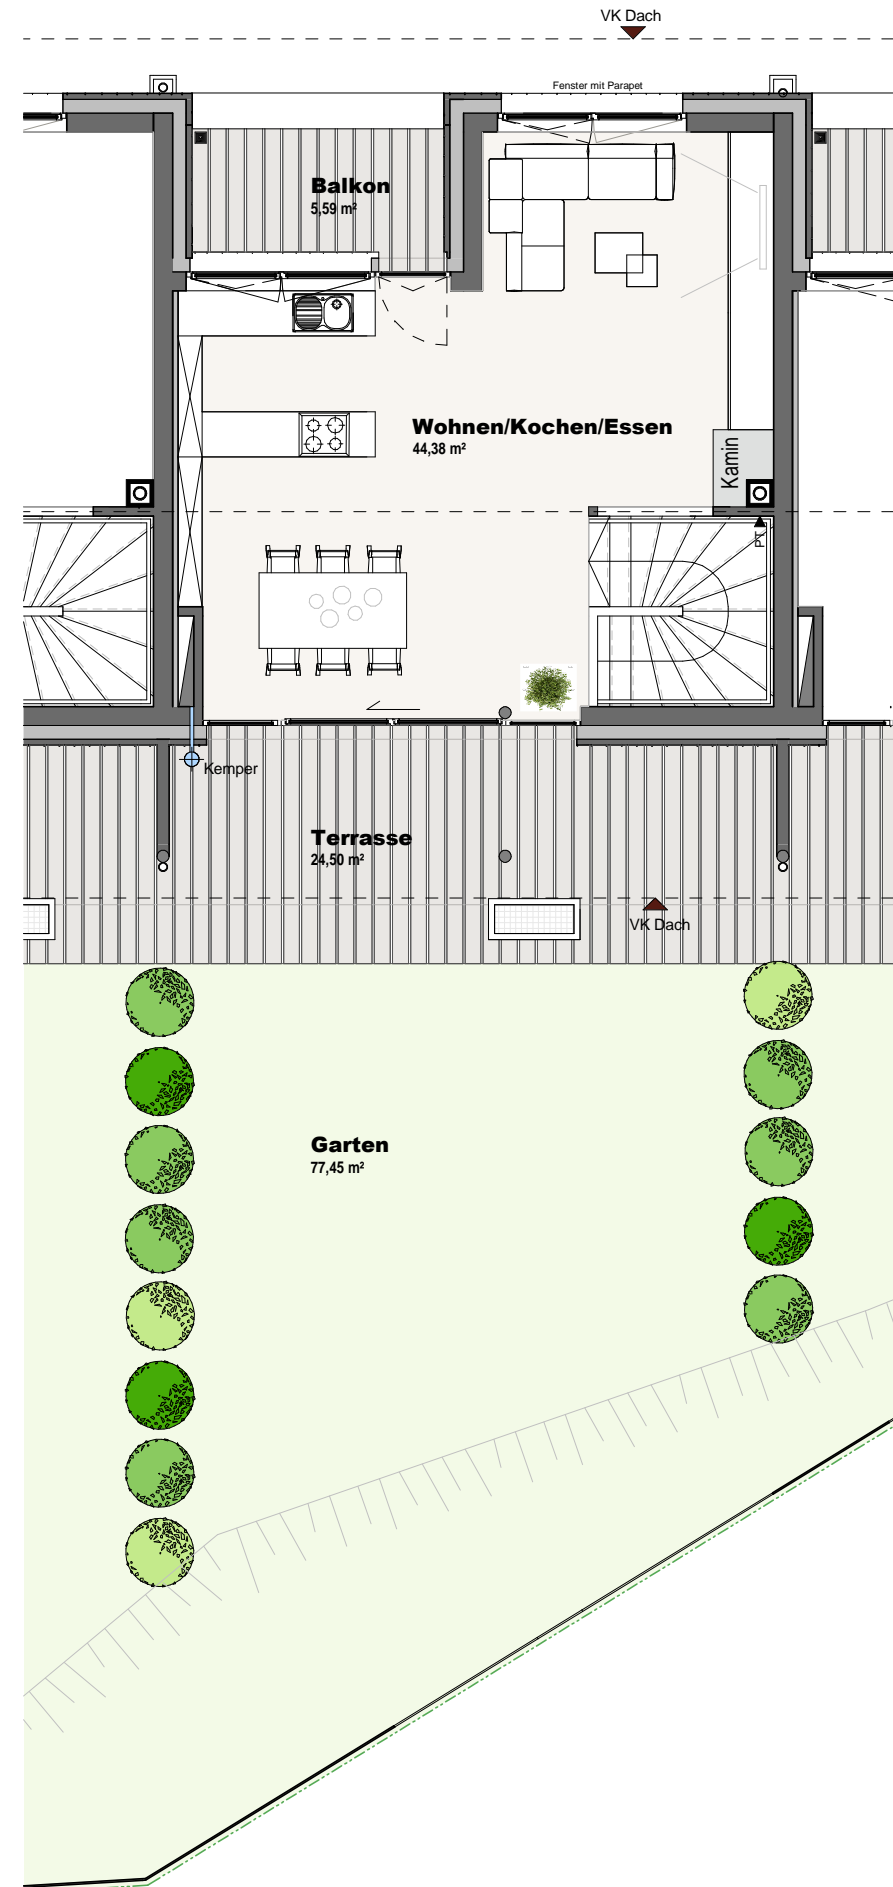

# HAUS 2

## TOP 05 Dachgeschoss

Name	Fläche
Wohnen/Kochen/ Essen	44,38 m <sup>2</sup>
Balkon	5,59 m <sup>2</sup>
Garten	77,45 m <sup>2</sup>
Terrasse	24,50 m <sup>2</sup>
Gesamt	107,55 m <sup>2</sup>

Raumhöhe 2,60 - 3,30 m  
(Abgeh. Decken vorbehalten)